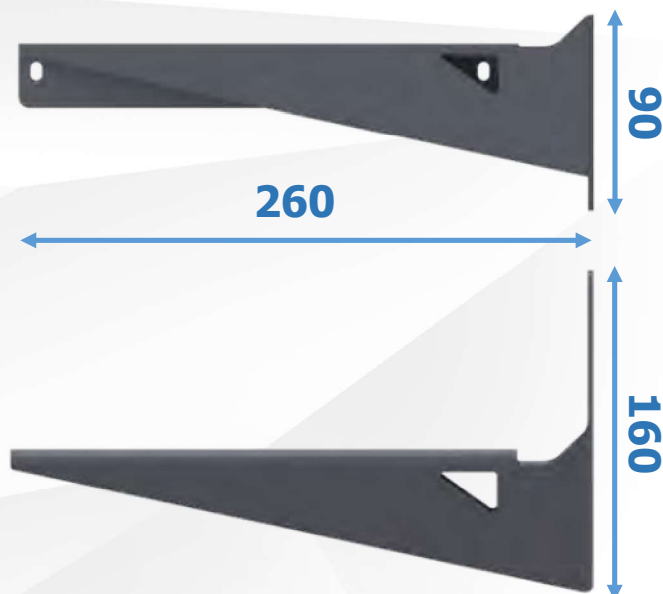

Kit per il
 montaggio a
 parete

4 punti di fissaggio
 a parete

Versione
 Nera

Versione
 Bianca

Contenuto del kit

Il kit mensole per montaggio a parete viene fornito come accessorio separato dal prodotto LEVANTE 250. Sono disponibili 2 colorazioni: BIANCO e NERO, che si combinano con le colorazioni esistenti del prodotto LEVANTE. Nella scatola, oltre alla coppia di mensole verniciate a polvere finitura opaca, viene fornita una pratica dima di montaggio ripiegata, studiata con tutti i riferimenti dei punti di fissaggio e una sede ad incastro per il posizionamento della livella. Le istruzioni di montaggio sono riportate come testo ed immagini sulla dima stessa.

Confezione
 prodotto

Dima di
 montaggio
 con istruzioni

2x staffe
 verniciate

Montaggio semplificato

Aspetti principali

- Coppia di staffe in acciaio verniciato
- Verniciatura di finitura a polvere
- 2 colorazioni standard disponibili (personalizzabili su richiesta)
- Design esclusivo per il prodotto LEVANTE 250
- 4 punti di fissaggio a parete
- 4 punti di fissaggio alla base di LEVANTE 250
- Fori alla base per accesso cacciavite
- Viteria non inclusa nella confezione
- Dimensioni di massima (mm): (L) 260 x (W) 90 x H) 160
- 2 anni di garanzia

4 punti di
fissaggio a
LEVANTE 250

made in Italy

LEVANTE 250
rappresentato
non incluso

Colori disponibili