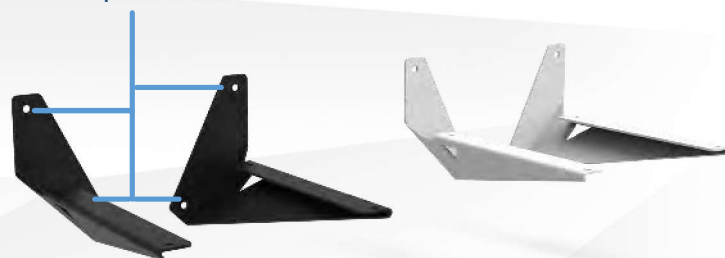

MENSOLE LEVANTE 250

Accessorio addizionale

Applicazione

Il prodotto LEVANTE 250 nasce per adattarsi a diversi tipi di contesto. Può essere collocato in un soggiorno (residenza privata) o in un ufficio (ambiente commerciale). È progettato per essere collocato su un tavolo oppure per terra. A volte però, in specifiche condizioni ambientali (spazio ridotto o per motivi di sicurezza), sia richiesta l'installazione del prodotto LEVANTE 250 in una diversa posizione, ad esempio a parete. Per questo, i prodotti della famiglia LEVANTE, offrono anche un'esclusiva staffa di fissaggio a parete, robusta ed elegante, facile da installare ed esteticamente non impattante.

Kit per il
 montaggio a
 parete

4 punti di fissaggio
 a parete

Versione
 Nera

Versione
 Bianca

Contenuto del kit

Il kit mensole per montaggio a parete viene fornito come accessorio separato dal prodotto LEVANTE 250. Sono disponibili 2 colorazioni: BIANCO e NERO, che si combinano con le colorazioni esistenti del prodotto LEVANTE. Nella scatola, oltre alla coppia di mensole verniciate a polvere finitura opaca, viene fornita una pratica dima di montaggio ripiegata, studiata con tutti i riferimenti dei punti di fissaggio e una sede ad incastro per il posizionamento della livella. Le istruzioni di montaggio sono riportate come testo ed immagini sulla dima stessa.

Confezione
 prodotto

Dima di
 montaggio
 con istruzioni

2x staffe
 verniciate

Montaggio semplificato

Aspetti principali

- Coppia di staffe in acciaio verniciato
- Verniciatura di finitura a polvere
- 2 colorazioni standard disponibili (personalizzabili su richiesta)
- Design esclusivo per il prodotto LEVANTE 250
- 4 punti di fissaggio a parete
- 4 punti di fissaggio alla base di LEVANTE 250
- Fori alla base per accesso cacciavite
- Viteria non inclusa nella confezione
- Dimensioni di massima (mm): (L) 260 x (W) 90 x H) 160
- 2 anni di garanzia

4 punti di
fissaggio a
LEVANTE 250

made in Italy

LEVANTE 250
rappresentato
non incluso

Colori disponibili